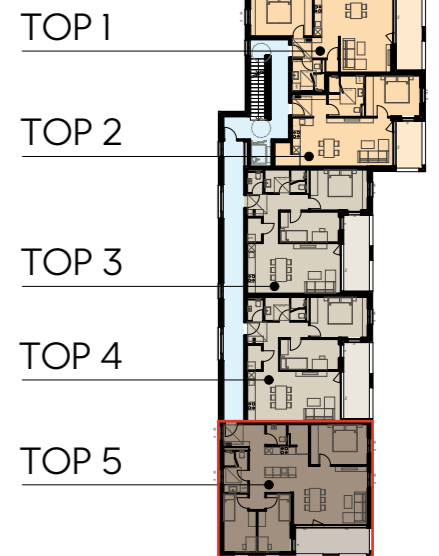

HOFGÄRTEN TETTANG
Paula-Tanner-Straße 3

Obergeschoß TOP 205
4-Zimmerwohnung

Wohnfläche 92,9m²
Terrasse 11,9m²

dk.....Dreh-Kipp-Flügel
d.....Drehflügel
hbs...Hebe-Schiebetüre
fix.....Fixverglasung
FPH...Brüstungshöhe

M 1:50

CMI GMBH
Langenargenerstr. 67
88069 Tettang